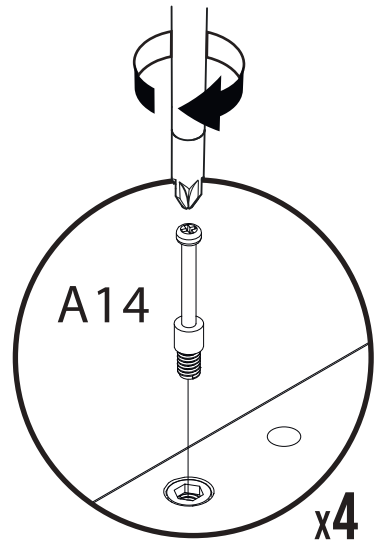

7

IACOPO-TV

EASY-TV