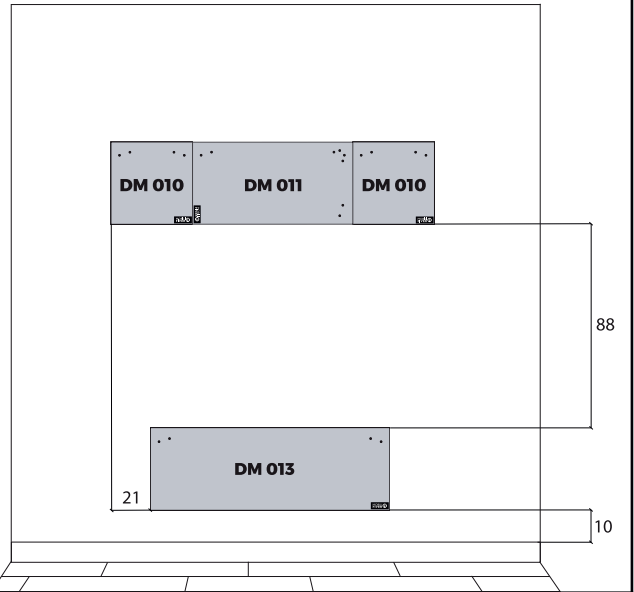

01 EASY

02 EASY

03 EASY

04 EASY

05 EASY

06 EASY