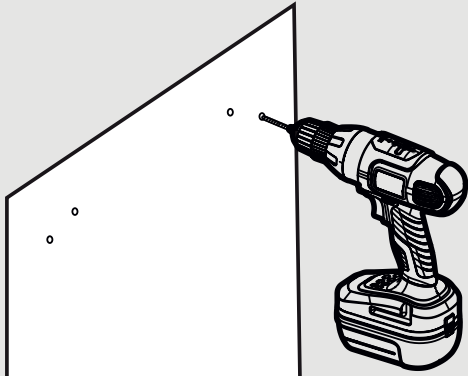

EMMA-TV

EASY

EMMA

IACOPO

2

2 3

4,5 cm - 1.8"

1/4" 6mm