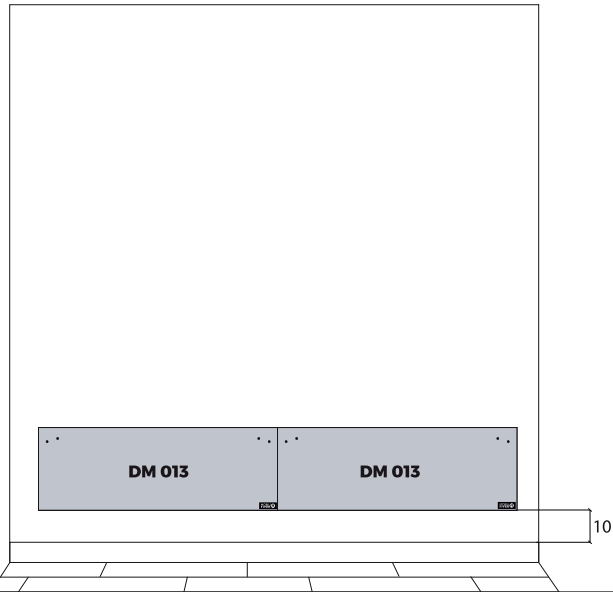

01 EASY

02 EASY

03 EASY

04 EASY

05 EASY

06 EASY