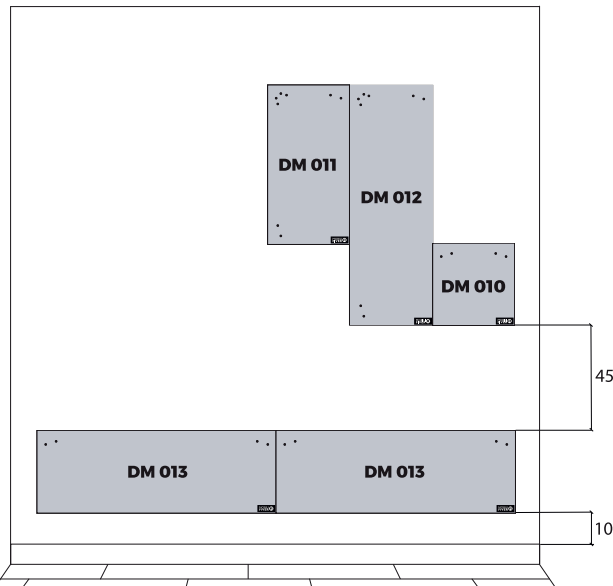

01 EMMA

05 EASY