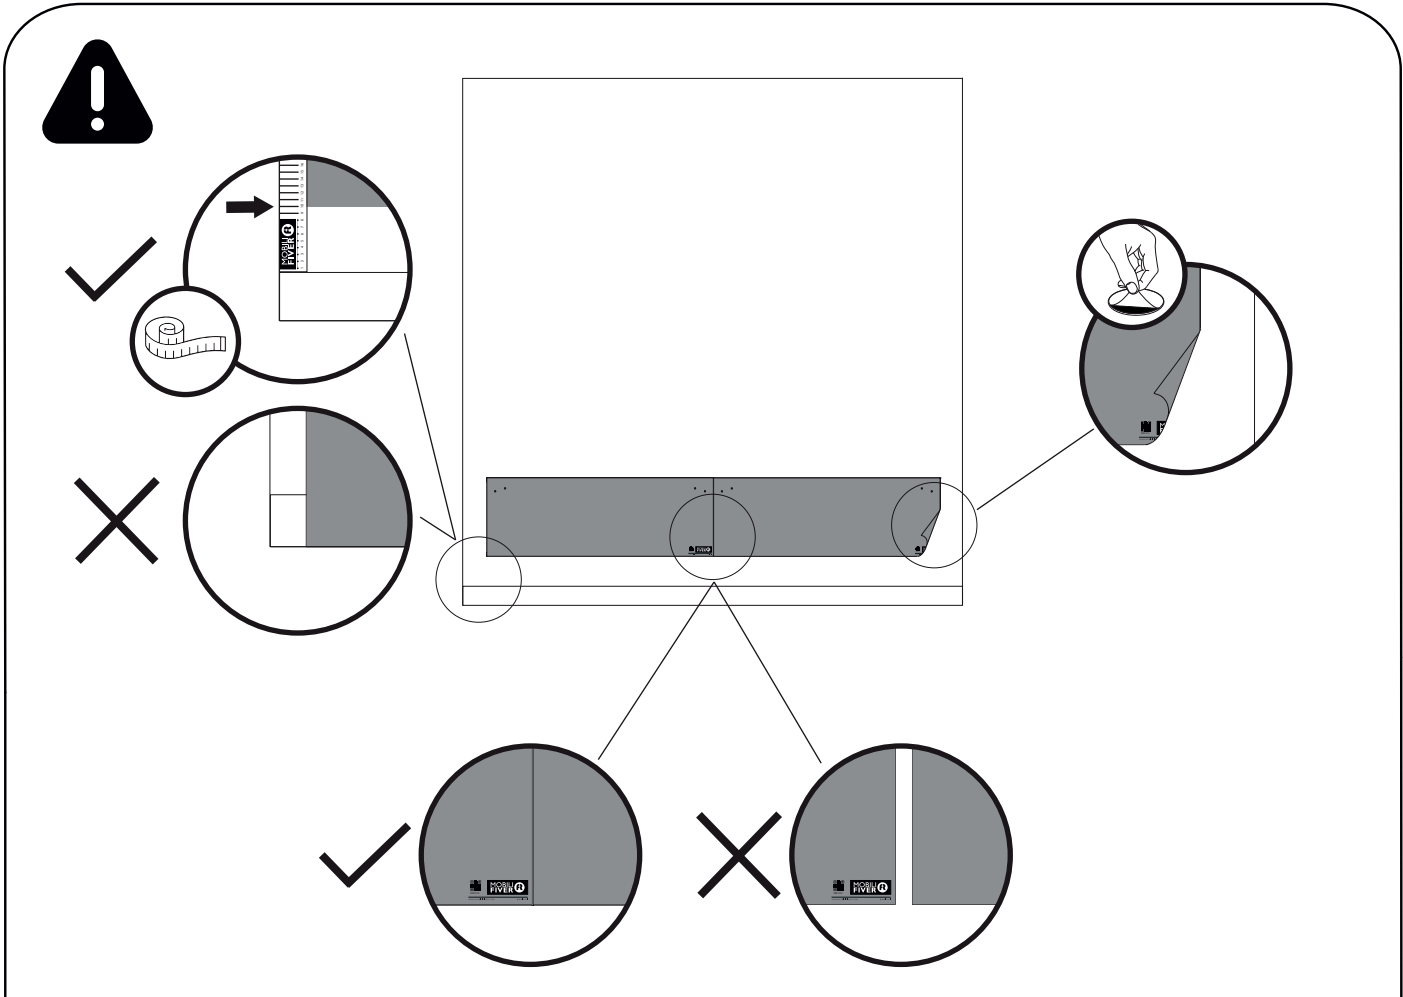

EMMA-TV

EASY

EMMA

IACOPO

2

2 3

4,5 cm - 1.8"

1/4" 6mm