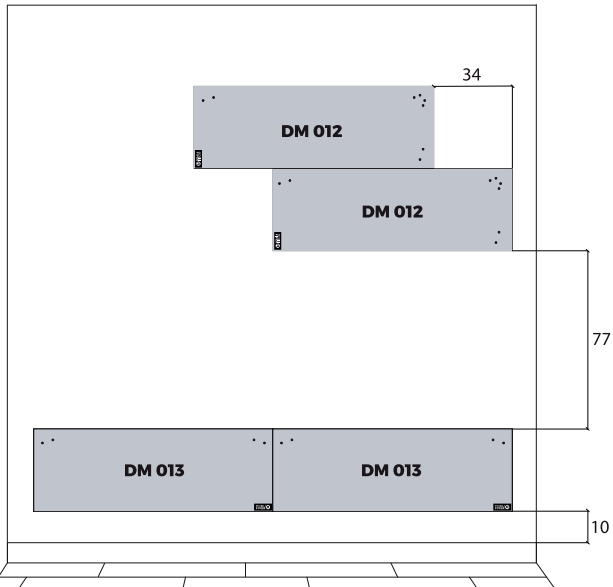

01 EASY

02 EASY

03 EASY

04 EASY

05 EASY

06 EASY