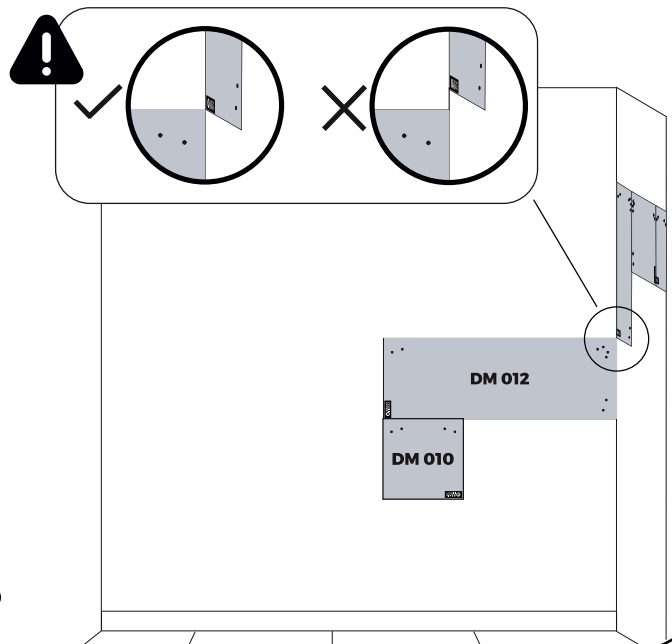

07 IACOPO

08 IACOPO

09 IACOPO