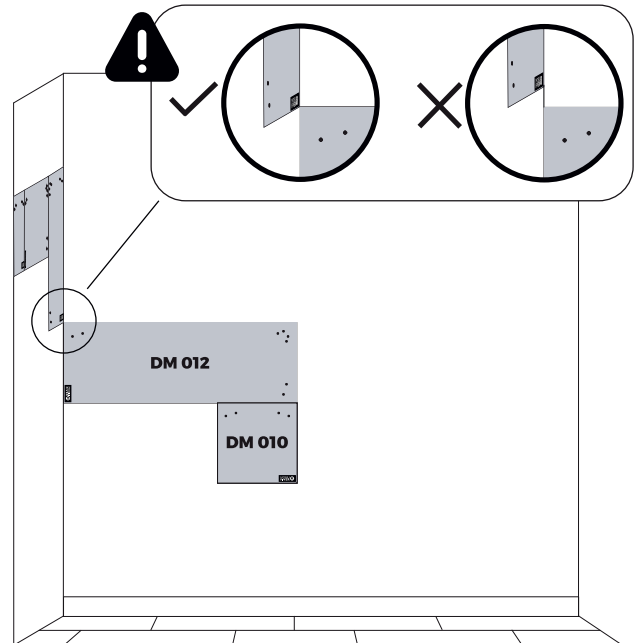

07 IACOPO

08 IACOPO

09 IACOPO