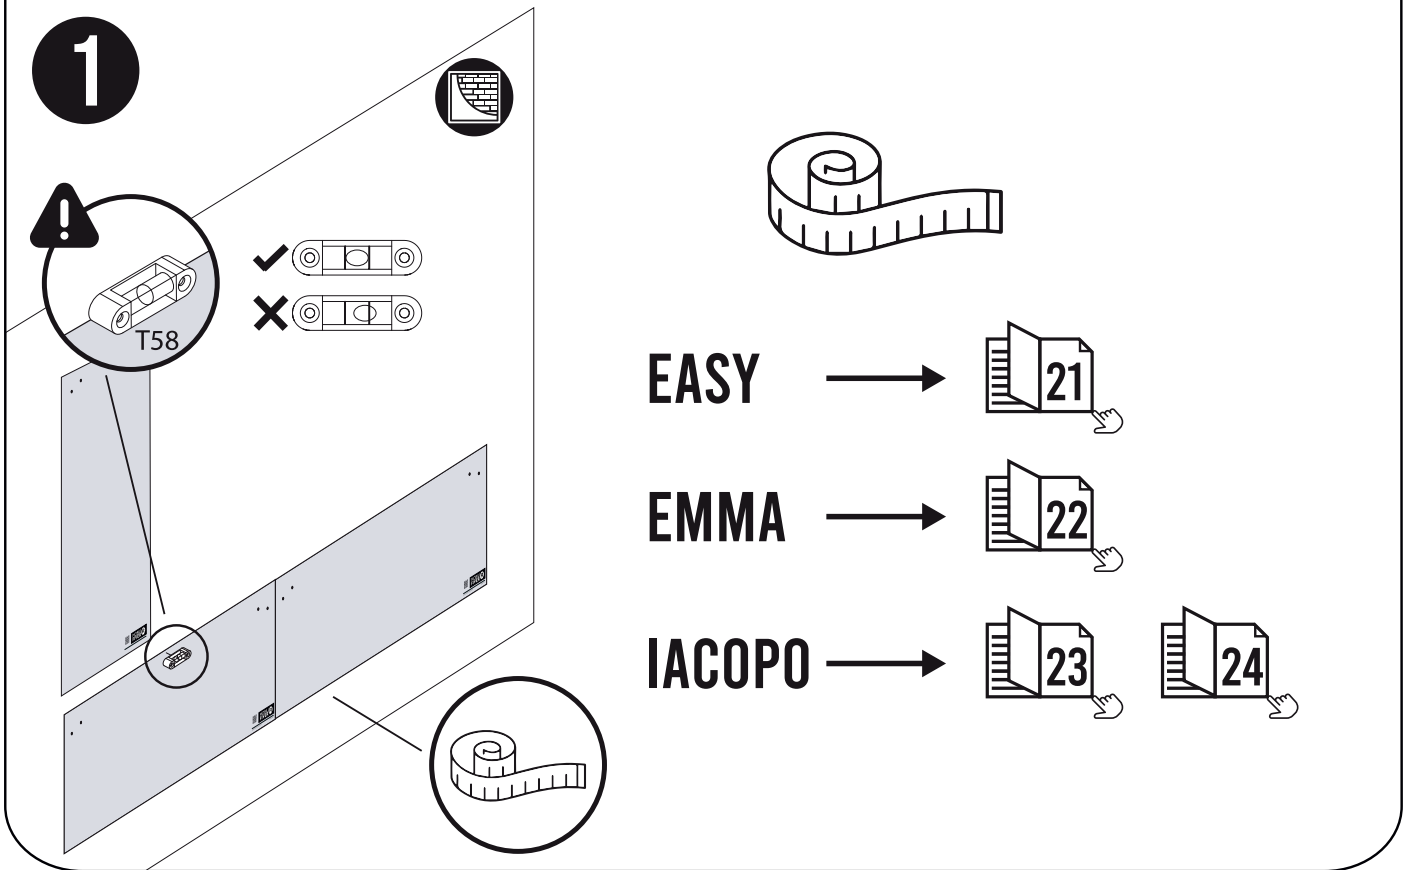

EMMA-TV

EASY

EMMA

IACOPO

2

2 3

4,5 cm - 1.8"

1/4" 6mm