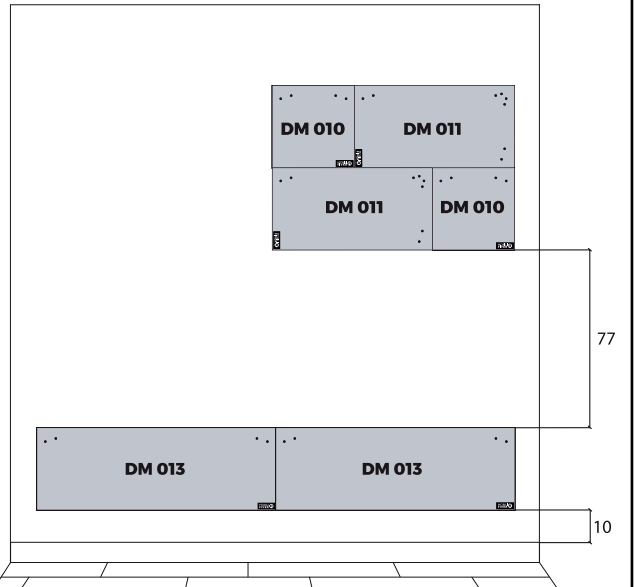

01 EASY

02 EASY

03 EASY

04 EASY

05 EASY

06 EASY